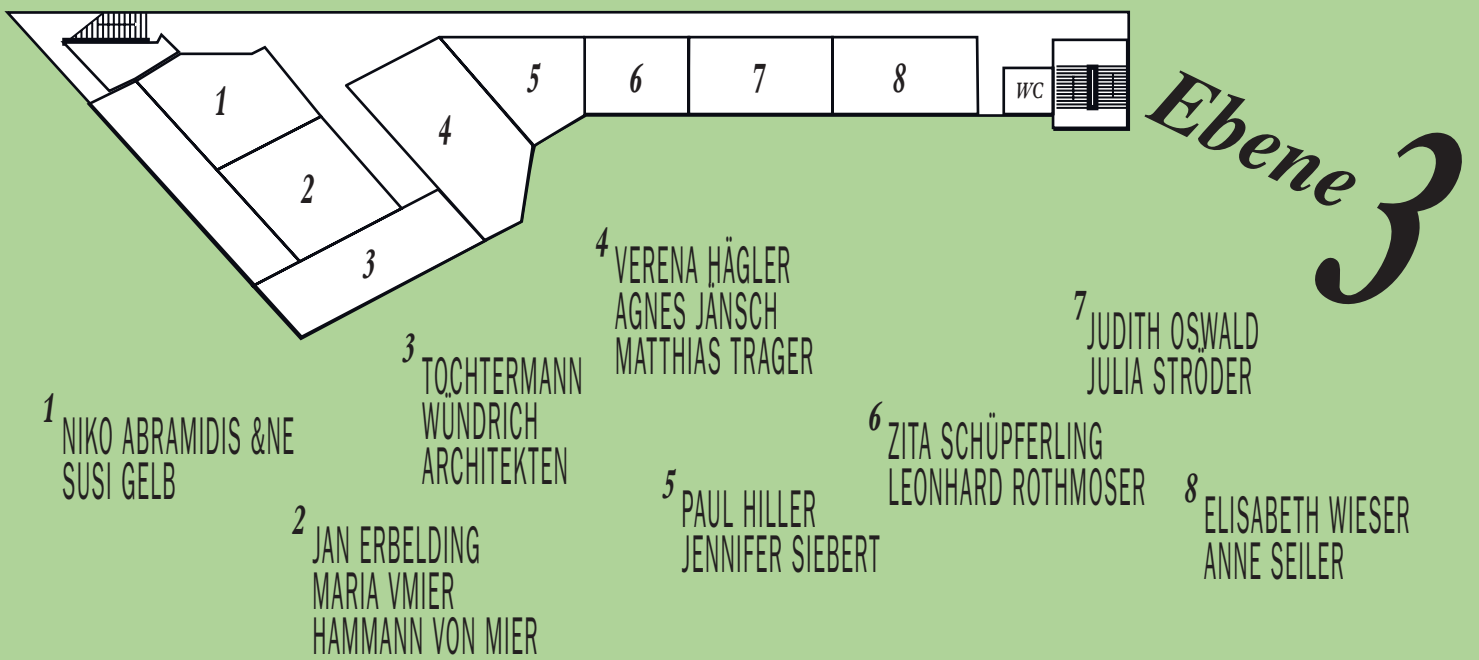

KUNSTLER*INNEN + GÄSTE

NIKO ABRAMIDIS & NE
LUISA BALDHUBER
CLAUDIA BARCHERI
VARSHA A BHIDE
THOMAS BREITENFELD
LENA BRÖCKER
JULIA BUREK
FEDERICO DELFRATI
ELKE DREIER
JAKOB EGENRIEDER
JAN ERBELDING

TAMARA FLADE
SUSI GELB
MAXIMILIAN GEUTER
STEFANO GIURIATI
MATTHIAS GLAS
MAHLER GRUPPE
VERENA HÄGLER
MELINA HENNICKER
PAUL HILLER
RALF HOMANN
AGNES JANSCH

WOLFGANG KAISER
MARKUS KALISCHEK
JIRO KAMATA
FRIDOLIN KLEIE
GRETTA LOUW
LISA LUTTER
MARKUS LUTTER
HAMMANN VON MIER
NELE MÜLLER
GABRIELE OBERMAIER
FUMIE OGURA

PAULA LEAL OLLOQUI
JUDITH OSWALD
REGINE RODE
LEONHARD ROTHMOSER
ANDRES RUHRIG
RAPHAEL SAMAY
JOHANNA SCHELLE
MICHAEL SCHMIDT
ZITA SCHÜPFERLING
ANNE SEILER
JENNIFER SIEBERT

JULIA STRÖDER
TOCHTERMANN
WUNDRICH
ANDRES TORRES
MATTHIAS TRAGER
MARCEL TYROLLER
MARIA VMIER
MAX WEISTHOFF
ELISABETH WIESER