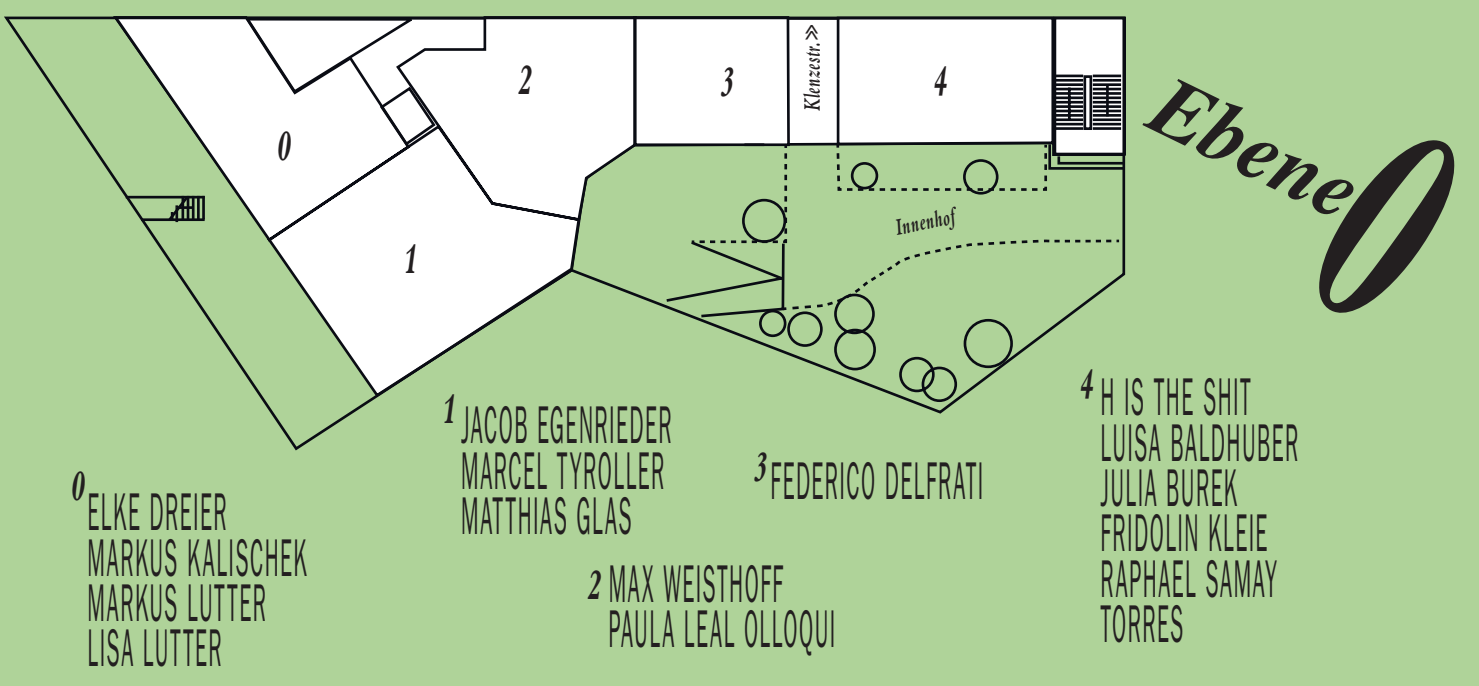

KUNSTLER*INNEN + GÄSTE

NIKO ABRAMIDIS & NE
LUISA BALDHUBER
CLAUDIA BARCHERI
VARSHA A BHIDE
THOMAS BREITENFELD
LENA BRÖCKER
JULIA BUREK
FEDERICO DELFRATI
ELKE DREIER
JAKOB EGENRIEDER
JAN ERBELDING

TAMARA FLADE
SUSI GELB
MAXIMILIAN GEUTER
STEFANO GIURIATI
MATTHIAS GLAS
MAHLER GRUPPE
VERENA HÄGLER
MELINA HENNICKER
PAUL HILLER
RALF HOMANN
AGNES JANSCH

WOLFGANG KAISER
MARKUS KALISCHEK
JIRO KAMATA
FRIDOLIN KLEIE
GRETTA LOUW
LISA LUTTER
MARKUS LUTTER
HAMMANN VON MIER
NELE MÜLLER
GABRIELE OBERMAIER
FUMIE OGURA

PAULA LEAL OLLOQUI
JUDITH OSWALD
REGINE RODE
LEONHARD ROTHMOSER
ANDRES RUHRIG
RAPHAEL SAMAY
JOHANNA SCHELLE
MICHAEL SCHMIDT
ZITA SCHÜPFERLING
ANNE SEILER
JENNIFER SIEBERT

JULIA STRÖDER
TOCHTERMANN
WUNDRICH
ANDRES TORRES
MATTHIAS TRAGER
MARCEL TYROLLER
MARIA VMIER
MAX WEISTHOFF
ELISABETH WIESER