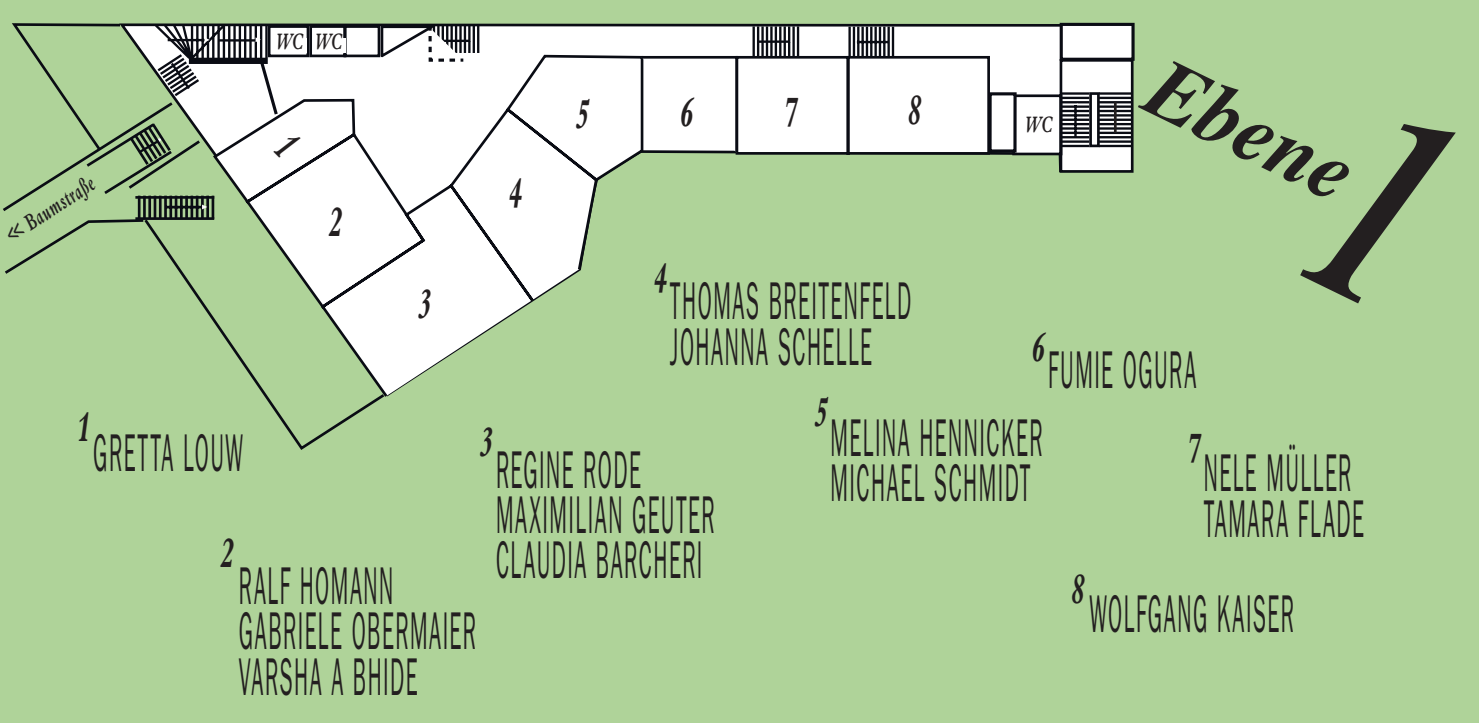

KUNSTLER*INNEN + GÄSTE

NIKO ABRAMIDIS & NE
LUISA BALDHUBER
CLAUDIA BARCHERI
VARSHA A BHIDE
THOMAS BREITENFELD
LENA BRÖCKER
JULIA BUREK
FEDERICO DELFRATI
ELKE DREIER
JAKOB EGENRIEDER
JAN ERBELDING

TAMARA FLADE
SUSI GELB
MAXIMILIAN GEUTER
STEFANO GIURIATI
MATTHIAS GLAS
MAHLER GRUPPE
VERENA HÄGLER
MELINA HENNICKER
PAUL HILLER
RALF HOMANN
AGNES JANSCH

WOLFGANG KAISER
MARKUS KALISCHEK
JIRO KAMATA
FRIDOLIN KLEIE
GRETTA LOUW
LISA LUTTER
MARKUS LUTTER
HAMMANN VON MIER
NELE MÜLLER
GABRIELE OBERMAIER
FUMIE OGURA

PAULA LEAL OLLOQUI
JUDITH OSWALD
REGINE RODE
LEONHARD ROTHMOSER
ANDRES RUHRIG
RAPHAEL SAMAY
JOHANNA SCHELLE
MICHAEL SCHMIDT
ZITA SCHÜPFERLING
ANNE SEILER
JENNIFER SIEBERT

JULIA STRÖDER
TOCHTERMANN
WUNDRICH
ANDRES TORRES
MATTHIAS TRAGER
MARCEL TYROLLER
MARIA VMIER
MAX WEISTHOFF
ELISABETH WIESER