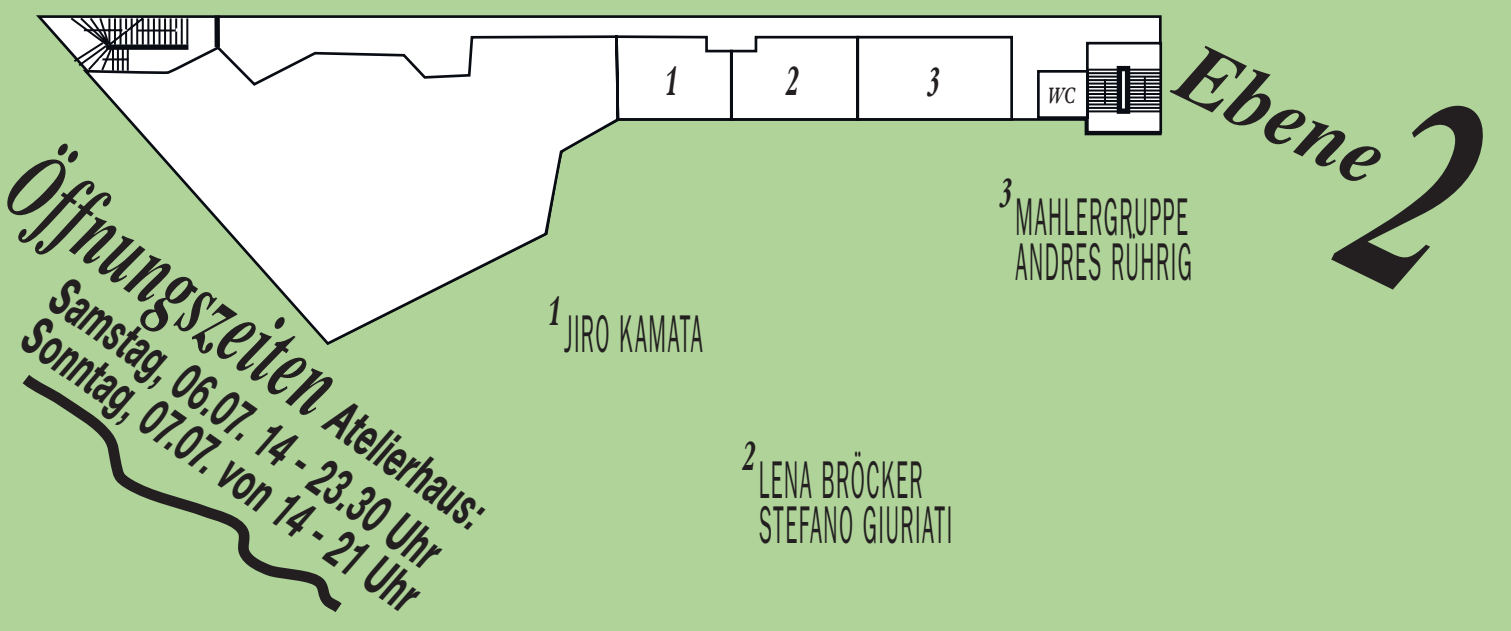

KUNSTLER*INNEN + GÄSTE

NIKO ABRAMIDIS & NE
LUISA BALDHUBER
CLAUDIA BARCHERI
VARSHA A BHIDE
THOMAS BREITENFELD
LENA BRÖCKER
JULIA BUREK
FEDERICO DELFRATI
ELKE DREIER
JAKOB EGENRIEDER
JAN ERBELDING

TAMARA FLADE
SUSI GELB
MAXIMILIAN GEUTER
STEFANO GIURIATI
MATTHIAS GLAS
MAHLER GRUPPE
VERENA HÄGLER
MELINA HENNICKER
PAUL HILLER
RALF HOMANN
AGNES JANSCH

WOLFGANG KAISER
MARKUS KALISCHEK
JIRO KAMATA
FRIDOLIN KLEIE
GRETTA LOUW
LISA LUTTER
MARKUS LUTTER
HAMMANN VON MIER
NELE MÜLLER
GABRIELE OBERMAIER
FUMIE OGURA

PAULA LEAL OLLOQUI
JUDITH OSWALD
REGINE RODE
LEONHARD ROTHMOSER
ANDRES RUHRIG
RAPHAEL SAMAY
JOHANNA SCHELLE
MICHAEL SCHMIDT
ZITA SCHÜPFERLING
ANNE SEILER
JENNIFER SIEBERT

JULIA STRÖDER
TOCHTERMANN
WUNDRICH
ANDRES TORRES
MATTHIAS TRAGER
MARCEL TYROLLER
MARIA VMIER
MAX WEISTHOFF
ELISABETH WIESER