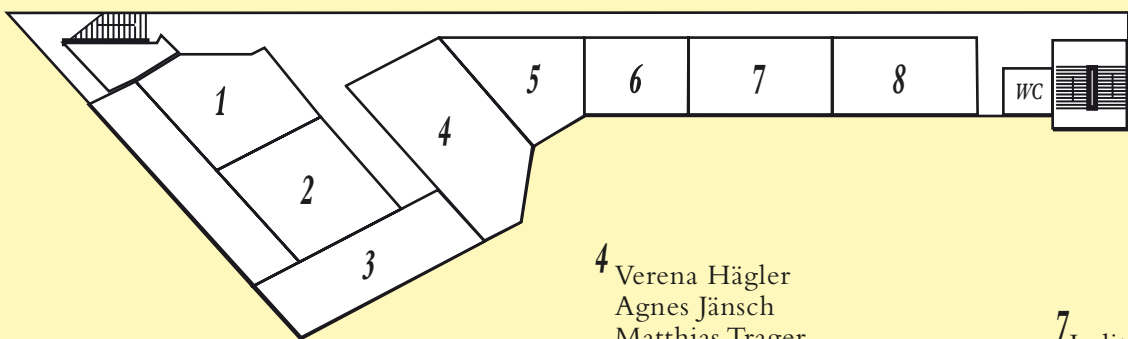

KÜNSTLER*INNEN + GÄSTE

Niko Abramidis &NE
Claudia Barcheri
Thomas Breitenfeld
Lena Bröcker
Federico Delfrati
Elke Dreier
Jakob Egenrieder
Jan Erbelding
Susi Gelb
Maximilian Geuter
Stefano Giuriati
Matthias Glas
Mahler Gruppe
Verena Hägler
Melina Hennicker
Paul Hiller

Ralf Homann
Agnes Jansch
Wolfgang Kaiser
Markus Kalischek
Jiro Kamata
Fridolin Kleie
Youngjun Lee
Gretta Louw
Lisa Lutter
Markus Lutter
Hammann von Mier
Nele Müller
Gabriele Obermaier
Fumie Ogura
Paula Leal Olloqui
Judith Oswald

Minyoung Paik
Regine Rode
Andres Rührig
Johanna Schelle
Michael Schmidt
Zita Schüpferling
Anne Seiler
Jennifer Siebert
Julia Ströder
Tochtermann Wündrich
Andrés Torres
Matthias Trager
Marcel Tyroller
Maria VMier
Max Weisthoff
Elisabeth Wieser

EBENE 3

1 Niko Abramidis &NE
Susi Gelb

2 Jan Erbelding
Hammann von Mier
Maria VMier

3 Tochtermann
Wündrich
Architekten

5 Paul Hiller
Jennifer Siebert

6 Zita Schüpferling

4 Verena Hägler
Agnes Jansch
Matthias Trager

7 Judith Oswald
Julia Ströder

8 Elisabeth Wieser
Anne Seiler